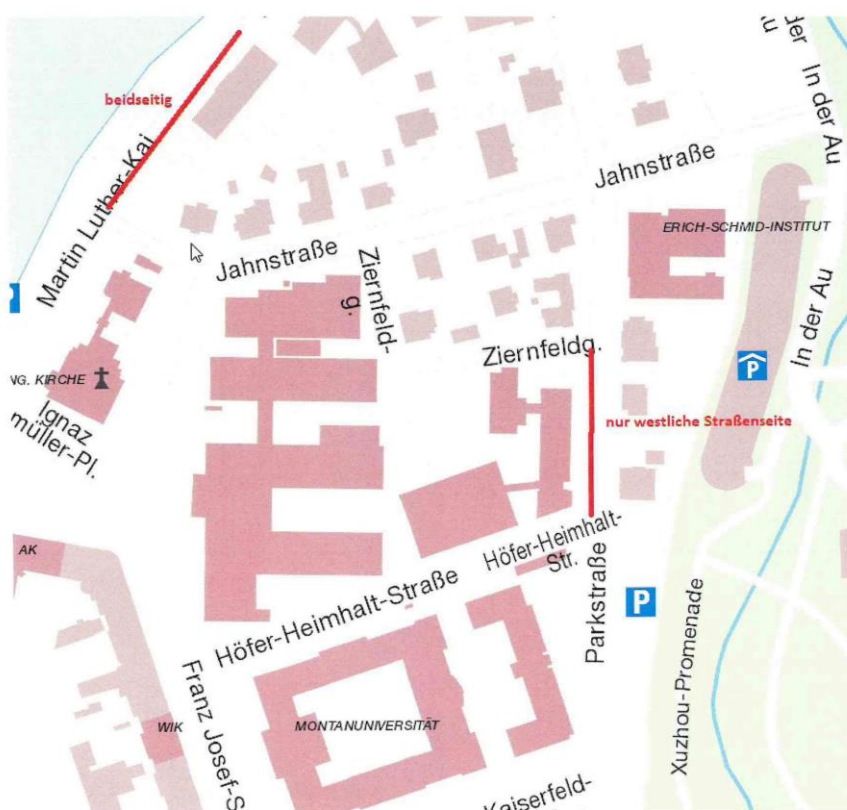

DIE GIEßEREIINDUSTRIE CHANCEN UND RISIKEN IM GLOBALEN UMFELD

67. Österreichische Gießereitagung
24./25. April 2025 in Leoben

Reservierte Parkplätze und Parkschein

Werte Tagungsteilnehmer,

wir haben auch heuer wieder Parkplätze für Sie reserviert. Allerdings möchten wir Sie darauf hinweisen, dass aufgrund mehrerer Veranstaltungen eine geringere Anzahl zur Verfügung steht.

Reservierte Parkplätze stehen Ihnen in einem Abschnitt der Parkstraße (vor dem ÖGI-Gebäude) und des Martin Luther-Kai´s zur Verfügung, siehe dazu auch den Plan

Aufgrund der geringeren Anzahl empfehlen wir bei den jeweiligen Hotels zu parken.

Weiters bitten wir Sie die Parkkarte selbst auszudrucken, und gut sichtbar hinter der Windschutzscheibe Ihres Fahrzeuges anzubringen, vielen Dank.

Unbedingt auf die Parkplatzbeschilderung achten!

PARKKARTE

**67. Österreichische Gießereitagung
am 24./25. April 2025
in Leoben**

**Reservierte Parkplätze stehen Ihnen in einem Abschnitt der
Parkstraße und des Martin Luther-Kai's zur Verfügung.**

Bitte bringen Sie diese Parkkarte gut sichtbar hinter der Windschutzscheibe Ihres Fahrzeuges an,
wenn Sie auf den reservierten Parkplätzen parken.